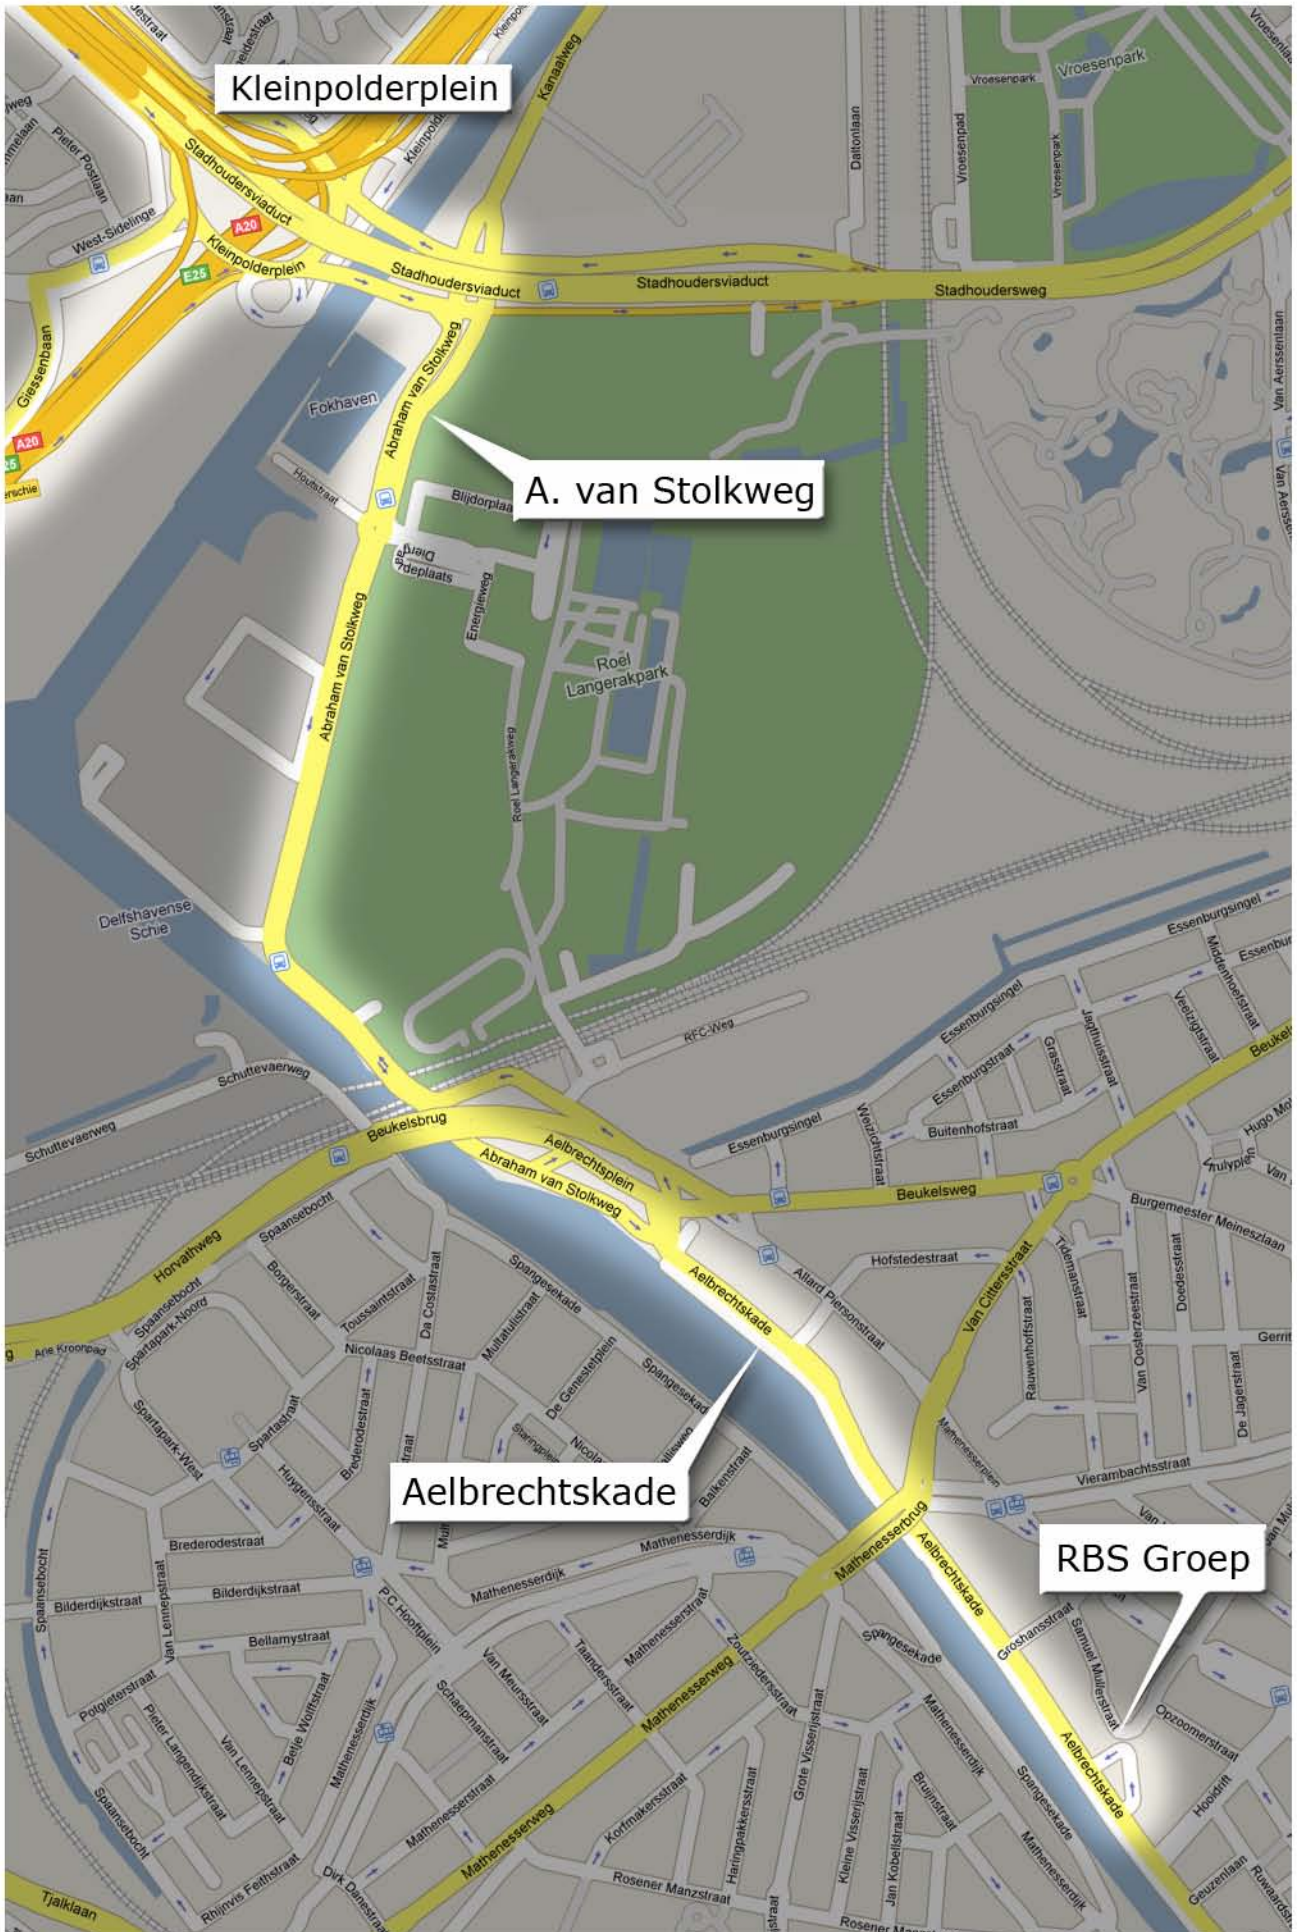

Routebeschrijving RBS Groep

Samuel Mullerplein 20
3023 SK, Rotterdam
+31 (0)10 425 7477

De RBS Groep is gesitueerd in Rotterdam-West, vlakbij het Kleinpolderplein.

Vanuit Dordrecht via A16

1. Ter hoogte van Ridderkerk, ruim voor de Van Brienoordbrug Den Haag/Utrecht aanhouden
2. Bij Terbregseplein richting Den Haag A20
3. Bij knooppunt Kleinpolderplein, afslag Overschie/Blijdorp
4. Plein driekwart rondrijden
5. Bij 1e stoplicht rechtsaf (afslag Delfshaven - Abraham van Stolkweg)
6. Vlak na een dubbel viaduct, veranderd de A. van Stolkweg in de Aelbrechtskade.
7. Ca 200m na de volgende brug zie je links een café op een hoek van het Samuel Mullerplein. Nummer 20 (rode deur) bevindt zich tegenover nummer 3.

Vanuit Amsterdam - Den Haag via A13

1. Bij knooppunt Kleinpolderplein, afslag Rotterdam Overschie/Blijdorp.
2. Bij 1e stoplicht rechtsaf (afslag Delfshaven - Abraham van Stolkweg)
3. Vlak na een dubbel viaduct, veranderd de A. van Stolkweg in de Aelbrechtskade.
4. Ca 200m na de volgende brug zie je links een café op een hoek van het Samuel Mullerplein. Nummer 20 (rode deur) bevindt zich tegenover nummer 3.

Vanuit Utrecht via A20

1. Bij knooppunt Kleinpolderplein, afslag Rotterdam Overschie/Blijdorp.
2. Plein driekwart rondrijden
3. Bij 1e stoplicht rechtsaf (afslag Delfshaven - Abraham van Stolkweg)
4. Vlak na een dubbel viaduct, veranderd de A. van Stolkweg in de Aelbrechtskade.
5. Ca 200m na de volgende brug zie je links een café op een hoek van het Samuel Mullerplein. Nummer 20 (rode deur) bevindt zich tegenover nummer 3.

Vanuit Hoek van Holland-Vlaardingen via A20

1. Bij knooppunt Kleinpolderplein, afslag Rotterdam Overschie/Blijdorp.
2. Bij 1e stoplicht rechtsaf (afslag Delfshaven - Abraham van Stolkweg)
3. Vlak na een dubbel viaduct, veranderd de A. van Stolkweg in de Aelbrechtskade.
4. Ca 200m na de volgende brug zie je links en een café op een hoek van het Samuel Mullerplein. Nummer 20 (rode deur) bevindt zich tegenover nummer 3.